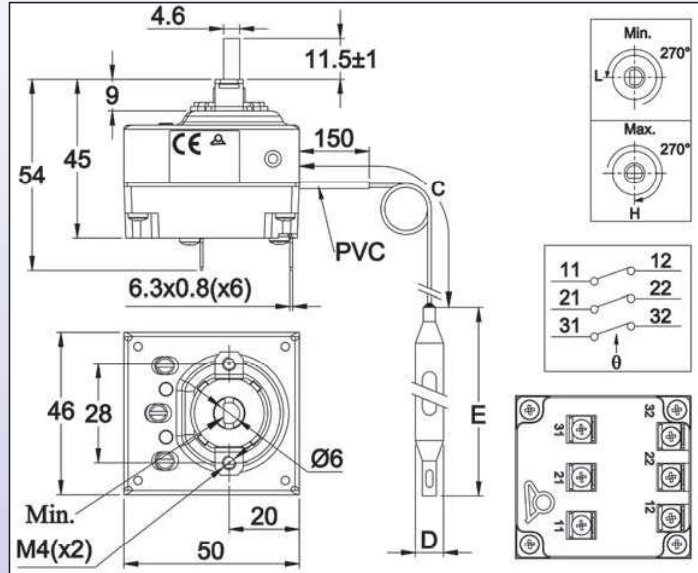

Série 8C Thermostats de régulation tripolaires

DIMENSIONS

CARACTERISTIQUES TECHNIQUES

Dimensions du boîtier: 46 x 50 x 45 mm (bornes non comprises)
Bulbe et capillaire: acier inoxydable, longueur du capillaire 250 ou 1500 mm, avec gainage pvc sur 150mm. Rayon de courbure mini 5mm.
Elément de mesure: bulbe et capillaire à remplissage liquide
Bornes: languettes 6.3 x 0.8. Bornes à vis M4 réalisables sur demande
Réglage: par axe diamètre 6 avec méplat de 4.6. Autres longueurs ou réglage fixe sur demande.
Montage: par bride 2 trous M4 entre axe 28 mm
Pouvoir de coupure: 3 x16A(4) 250V, 10 A 400V, alt.
Contact: NF à rupture brusque. Inverseur possible sur demande

Références principales

Références	Plage de température (°C/°F)	Longueur du capillaire (C, mm)	Diamètre du bulbe (D, mm)	Longueur du bulbe (E, mm)	Différentielle (°C/°F)	Température maxi sur le bulbe (°C/°F)
8CB-35035AO60001	-35+35°C (-30+95°F)	1500	6	95	4±2°C / 7±3.6 °F	50°C/122°F
8CB-35035AA60001	-35+35°C (-30+95°F)	250	6	95	4±2°C / 7±3.6 °F	50°C/122°F
8CB004040AO60001	4-40°C (40-105°F)	1500	6	160	4±2°C / 7±3.6 °F	50°C/122°F
8CB004040AA60001	4-40°C (40-105°F)	250	6	160	4±2°C / 7±3.6 °F	50°C/122°F
8CB030090AO60001	30-90°C (85-195°F)	1500	6	86	6±3°C/42.8±37.4°F	110°C/230°F
8CB030110AO60001	30-110°C (85-230°F)	1500	6	70	6±3°C/42.8±37.4°F	130°C/266°F
8CB050200AO60001	50-200°C (120-390°F)	1500	6	57	13±4°C/55.4±39.2°F	220°C/428°F
8CB050300AO30001	50-300°C (120-570°F)	1500	3	165	15±5°C/59±41°F	320°C/608°F

Dimensions des manettes « soft grip » et des enjoliveurs

Dimensions				
Références	66MZ.....	66EN1	66EN3	66EN2
Matière	PC + Santoprene	ABS noir	ABS chromé	Acier inoxydable

Nombreuses autres manettes existantes, voir la liste complète des manettes à la fin de ce catalogue